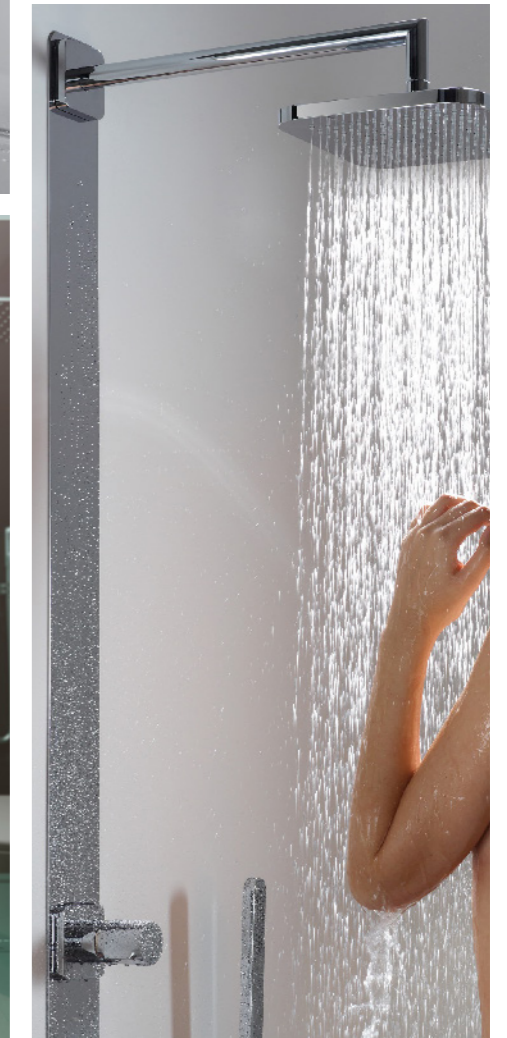

Plato de ducha silex negro, Grifo monomando sin maneta,
Sanitarios suspendido con cisterna empotrada.
Black silex shower tray, mixed tap, concealed cistern toilet

Lavabo sobre mueble suspendido.
Sinc over hang furniture

Iluminación Piscina
Pool Lighting

Fachada. Azulejos vidriados + monocapa
Facade. Mixed tiling + single layer coating

Grifo monomando con ducha extraíble
Mixed tap with lugh removable
shower head.

Baño. Azulejo negro brillo 10x10
Bathroom shiny 10x10 black tiling

Kit de ducha monomando empotrado
Built in mixer tap shower kit

Luces exteriores incluidas en terraza
Exterior lights included on the terraces

Sistema de alarma totalmente instalado (teclado táctil, un sensor por estancia)
Alarm system installed (touch screen, one sensor each room).