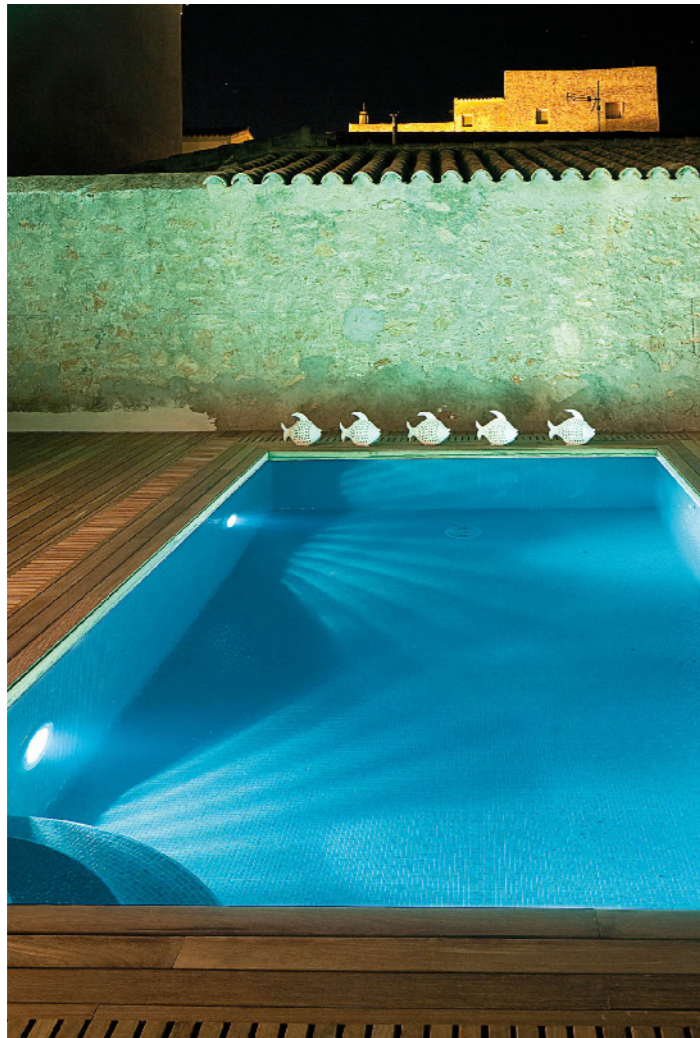

Manillas contemporáneas
Contemporary handlers

Jardines, cesped artificial y natural
Garden artificial grass and natural

Iluminación jardines
Garden Lighting

Foseado en salón con iluminación led
Living room led illumination

Plato de ducha silex negro, Grifo monomando sin maneta,
Sanitarios suspendido con cisterna empotrada.
Black silex shower tray, mixed tap, concealed cistern toilet

Lavabo sobre mueble suspendido.
Sinc over hang furniture